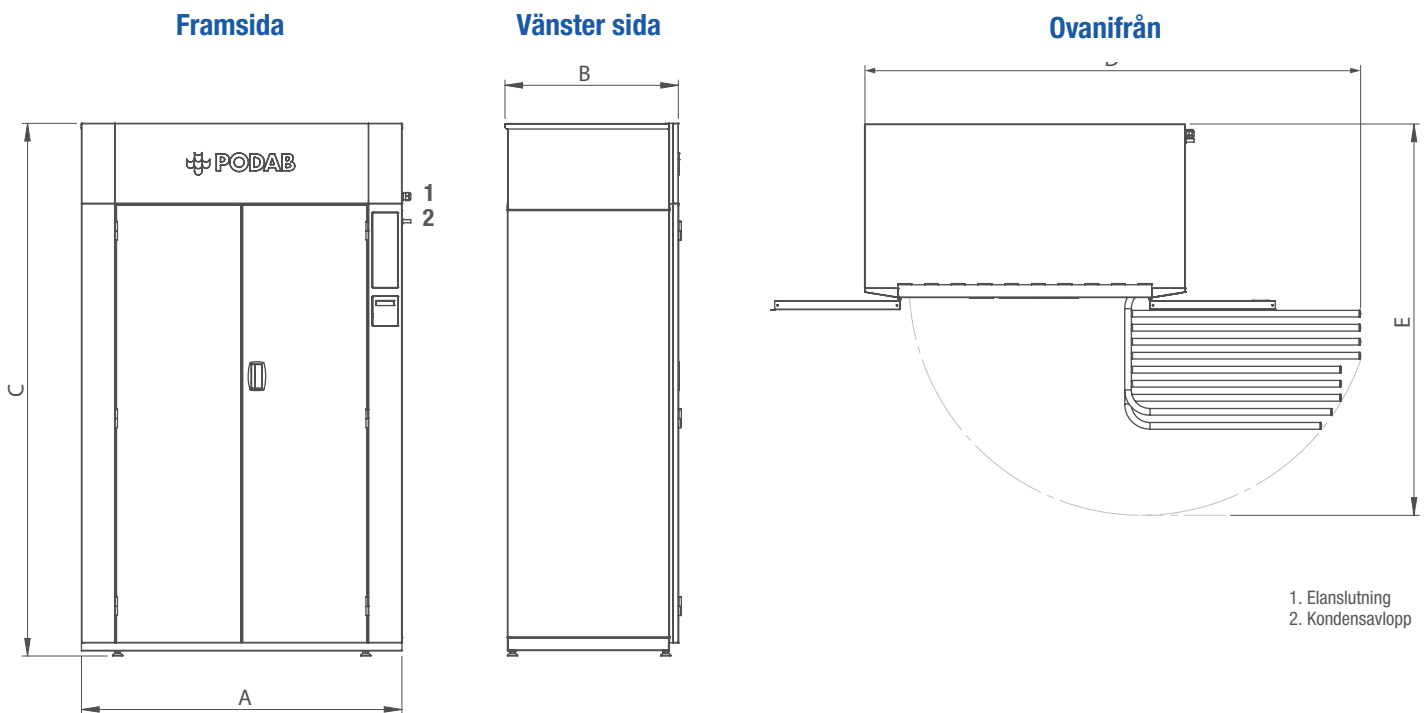

Mått i mm	A	B	C	D	E
	Bredd	Djup	Höjd	Bredd med hängställning	Djup hängställning
TS 63 VP	1200	650	1995	1857	1465

2024-04-17. Vi förbehåller oss rätten till ändringar och reserverar oss för feltryck.